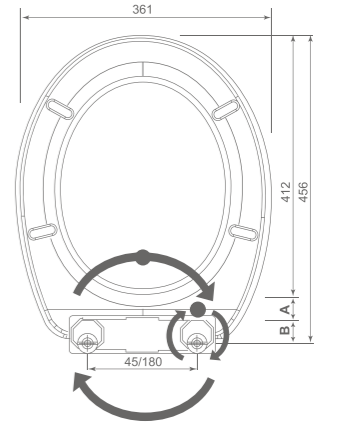

FOIL
folia

80376