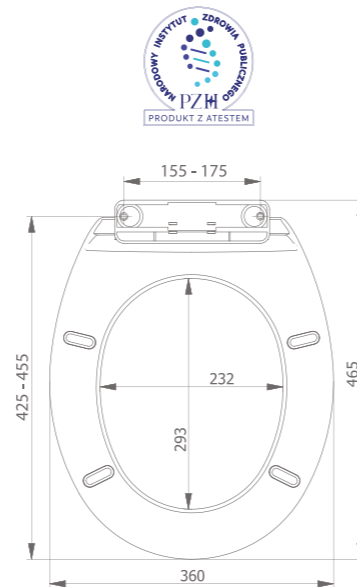

PRIMA

PP POLIPROPYLEN | PP POLYPROPYLENE

07687

YUCCA

PP POLIPROPYLEN | PP POLYPROPYLENE

80651

SNAIL

PP POLIPROPYLEN | PP POLYPROPYLENE

00509

05014

07586

05833

04155

04501

04502

04503

04504

80676

05910

80675