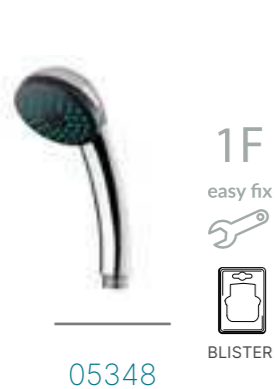

05352
BLISTER

3F
easy fix

05350
BLISTER

3F
easy fix

03779
BLISTER

UCHWYTY PUNKTOWE | SHOWER BRACKETS

OFERIA SPECJALNA
SPECIAL OFFER

easy fix
140 cm