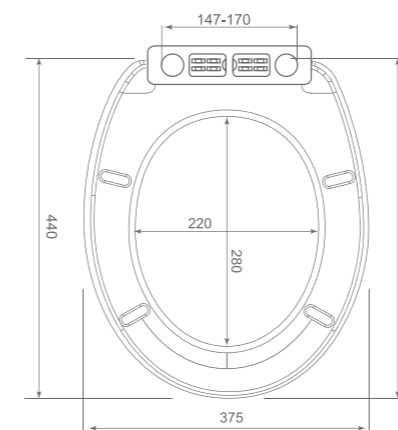

DESKI SEDESOWE TOILET SEATS

COLOR
BOX

VENO

DUROPLAST | DUROPLAST

06915

03924

SMART

DUROPLAST | DUROPLAST

VENO SLIM

DUROPLAST | DUROPLAST

06913

05581

SMILE

PP POLIPROPYLEN | PP POLYPROPYLENE

VISTA

PP POLIPROPYLEN | PP POLYPROPYLENE

06975