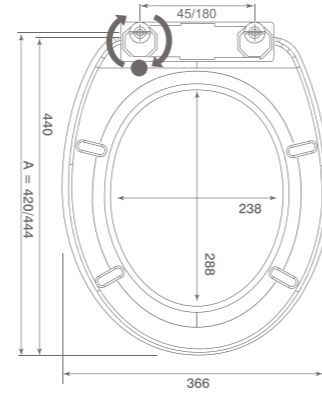

LILIA

POLIPROPYLEN | POLYPROPYLENE

FOIL
folia

PRODUKT Z ATESTEM

PRODUKT Z ATESTEM

FOIL
folia