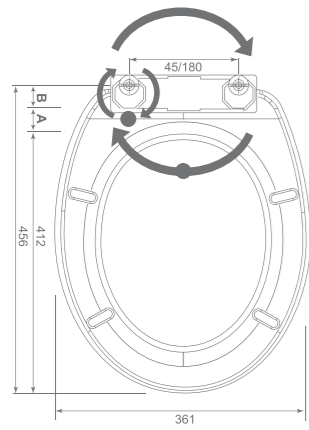

IRIS

POLIPROPYLEN | POLYPROPYLENE

FOIL
folia

05769