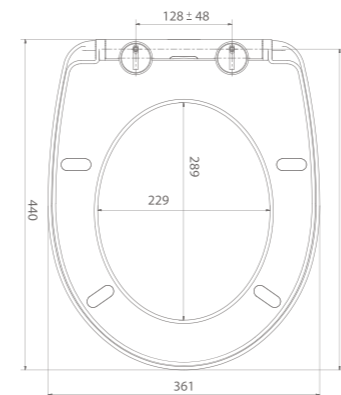

DESKI SEDESOWE TOILET SEATS

COLOR
BOX

VENO

DUROPLAST | DUROPLAST

06915

03924

SMART

DUROPLAST | DUROPLAST

VENO SLIM

DUROPLAST | DUROPLAST

06913

05581

SMILE

PP POLIPROPYLEN | PP POLYPROPYLENE

VISTA

PP POLIPROPYLEN | PP POLYPROPYLENE

06975