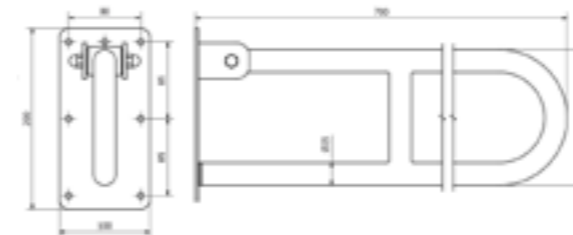

MAX 150 KG
TEST 225 KG

04784
biały | white
550 x 550 mm

MAX 120 KG | TEST 180 KG

04786
biały | white
700 mm

04787
chrom | chrome
700 mm

MAX 120 KG | TEST 180 KG

05499
chrom | chrome
600 mm

05498
biały | white
600 mm