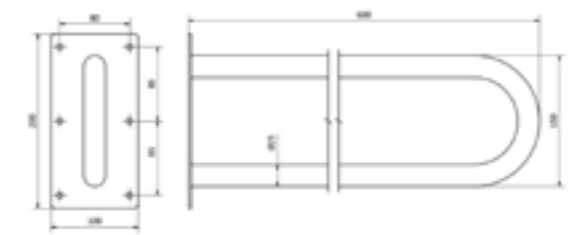

MAX 150 KG
TEST 225 KG

04784
biały | white
550 x 550 mm

MAX 120 KG | TEST 180 KG

04786
biały | white
700 mm

04787
chrom | chrome
700 mm

MAX 120 KG | TEST 180 KG

05499
chrom | chrome
600 mm

05498
biały | white
600 mm