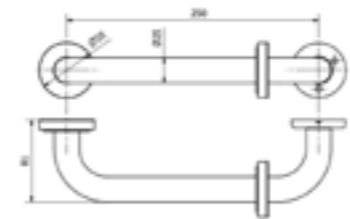

04782
600 mm

MAX 150 KG
TEST 225 KG

04779
chrom | chrome
250 mm

04781
400 mm

04783
600 mm

STAL NIERDZEWNA | STAINLESS STEEL
Ø 25 mm

MAX 150 KG
TEST 225 KG

04785
chrom | chrome
550 x 550 mm