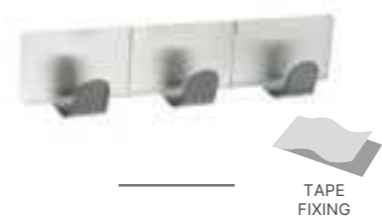

05723
1 szt | 1 pcs

STAL | STEEL