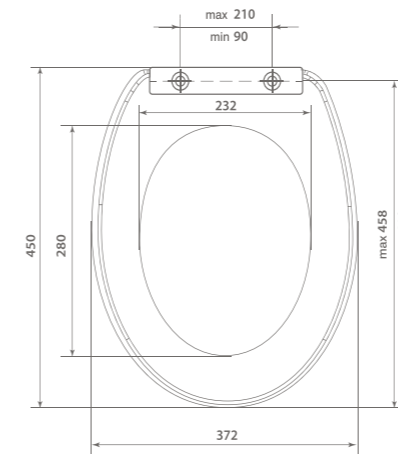

01571

Jumbo-S2
stal nierdzewna
chrom
stainless steel
chrome
X 254 Y 262 Z 115
rolki papieru max Ø 23 cm
for toilet rolls max Ø 23 cm

01570

DESKI SEDESOWE TOILET SEATS

COLOR
BOX

VENO

DUROPLAST | DUROPLAST

06915