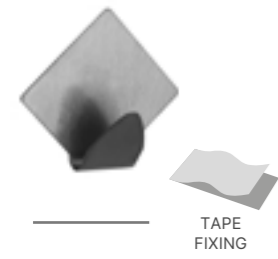

TRENDY

WIESZACZKI SAMOPRZYLEPNE | SELF ADHESIVE HOOKS
STAL NIERDZEWNA | STAINLESS STEEL

05704
2 szt | 2 pcs

05707
2 szt | 2 pcs

05711
2 szt | 2 pcs

05715
2 szt | 2 pcs

05716
4 szt | 4 pcs

05722
2 szt | 2 pcs