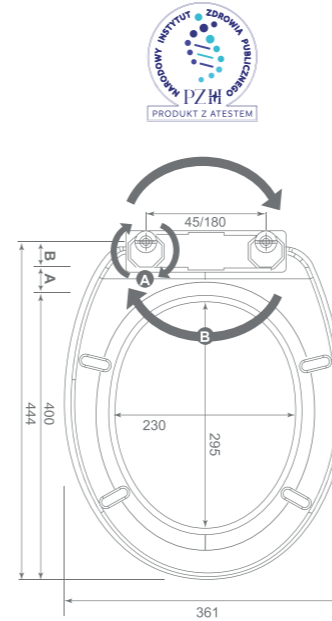

PRIMA

PP POLIPROPYLEN | PP POLYPROPYLENE

07687

YUCCA

PP POLIPROPYLEN | PP POLYPROPYLENE

80651

SNAIL

PP POLIPROPYLEN | PP POLYPROPYLENE

00509

05014

07586

05833

04155

04501

04502

04503

04504

80676

05910

80675