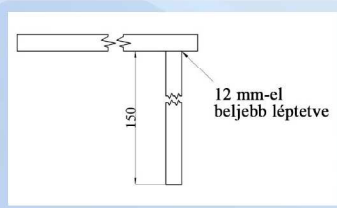

-beljebb léptetve egy anyagvastagsággal