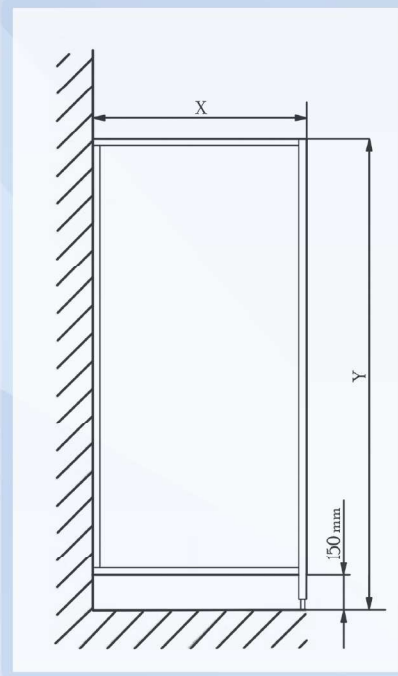

Természetesen ha a helyiség adottsága úgy kívánja, befelé nyíló ajtókkal is kialakíthatjuk a fülkéket, melynek ajánlott méretei a rajzon láthatók.

Szállítási lehetőségek:

- tapasztalt asztalos szakembereink által a projekt helyszínére szállítva és szakszerűen összeszerelve, kivitelezve
- előzetes méretek alapján, megbízott futárral a helyszínre szállítva
- telephelyi átvétellel

Szendvicspanel zuhanyfal:
X=800 mm, 900 mm, 1000 mm
Y=2100 mm
Szín: fehér

Műgyanta zuhanyfal:
X=800 mm, 900 mm, 1000 mm
Y=2000 mm
Szín: fehér, halványszürke

Üveg zuhanyfal:
X=800 mm, 900 mm, 1000 mm
Y=2100 mm
Szín: víztiszta, savmárt