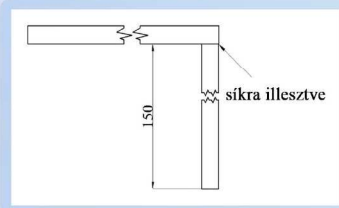

Szoknyalemez kialakítás

-front síkra illesztve