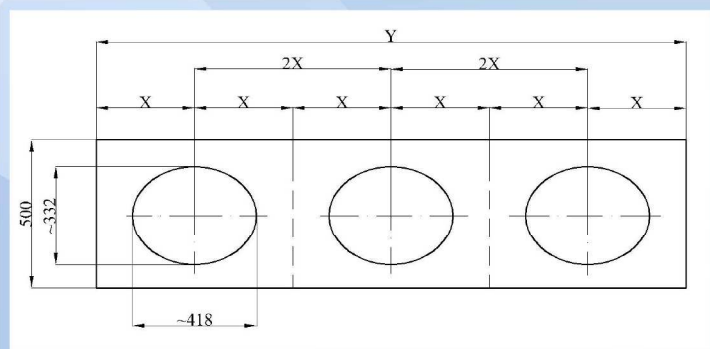

www.bandk.hu

+36 29 413 553

Elrendezés-beépítés

Szimmetrikus elrendezés:

Sok éves tapasztalatuk alapján, a rajzon látható medence kiosztással lehet számolni. A minimális távolság két medence közt 600 mm. Természetesen ettől eltérő osztással is legyártjuk a mosdópultot, ha a helyiség adottsága úgy kívánja.