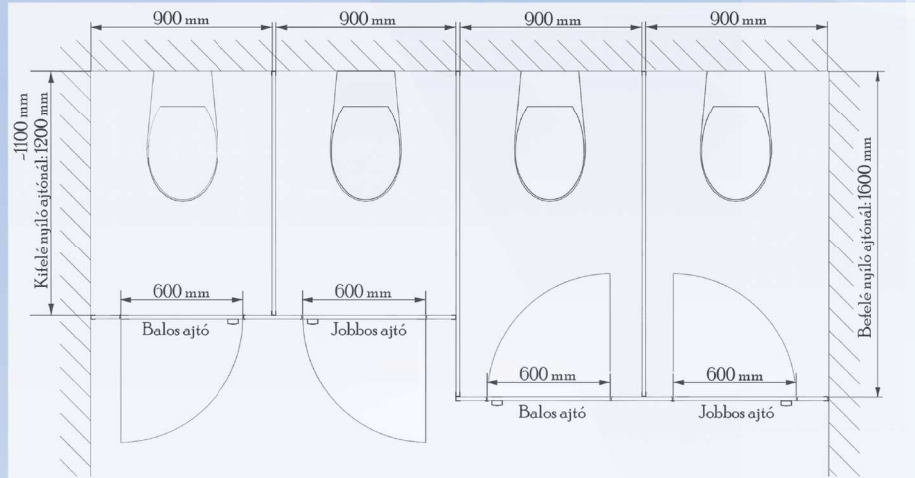

Ajánlott minimális fülkeméretek

Sok éves tapasztalatuk alapján, a rajzokon látható méretek minimum szükségesek egy közösségi vizesblokk kényelmes használatához. A biztonságos üzemeltetés érdekében, **kifelé** nyíló ajtókat javasolunk, mivel ebben az esetben rosszullett esetén az ajtó könnyen nyitható, ellentétben a befelé nyíló ajtókkal.

Természetesen ha a helyiség adottsága úgy kívánja, befelé nyíló ajtókkal is kialakíthatjuk a fülkéket, melynek ajánlott méretei a rajzon láthatók.

Szállítási lehetőségek:

- -tapasztalt asztalos szakembereink által a projekt helyszínére szállítva és szakszerűen összeszerelve, kivitelezve
- -előzetes méretek alapján, megbízott futárral a helyszínre szállítva
- -telephelyi átvétellel