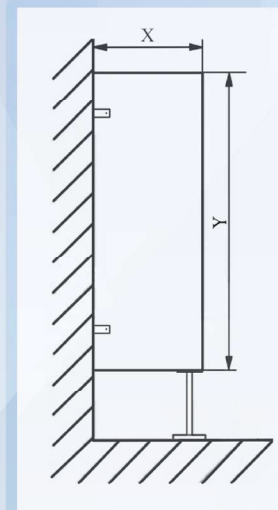

Előregyártott piszoár válaszfalak

13 mm-es műgyanta, 18 és 24 mm-es faforgács anyagból

- o lábval ellátott: 400 x 1300 mm
- o láb nélküli: 400 x 600 mm
  450 x 900 mm