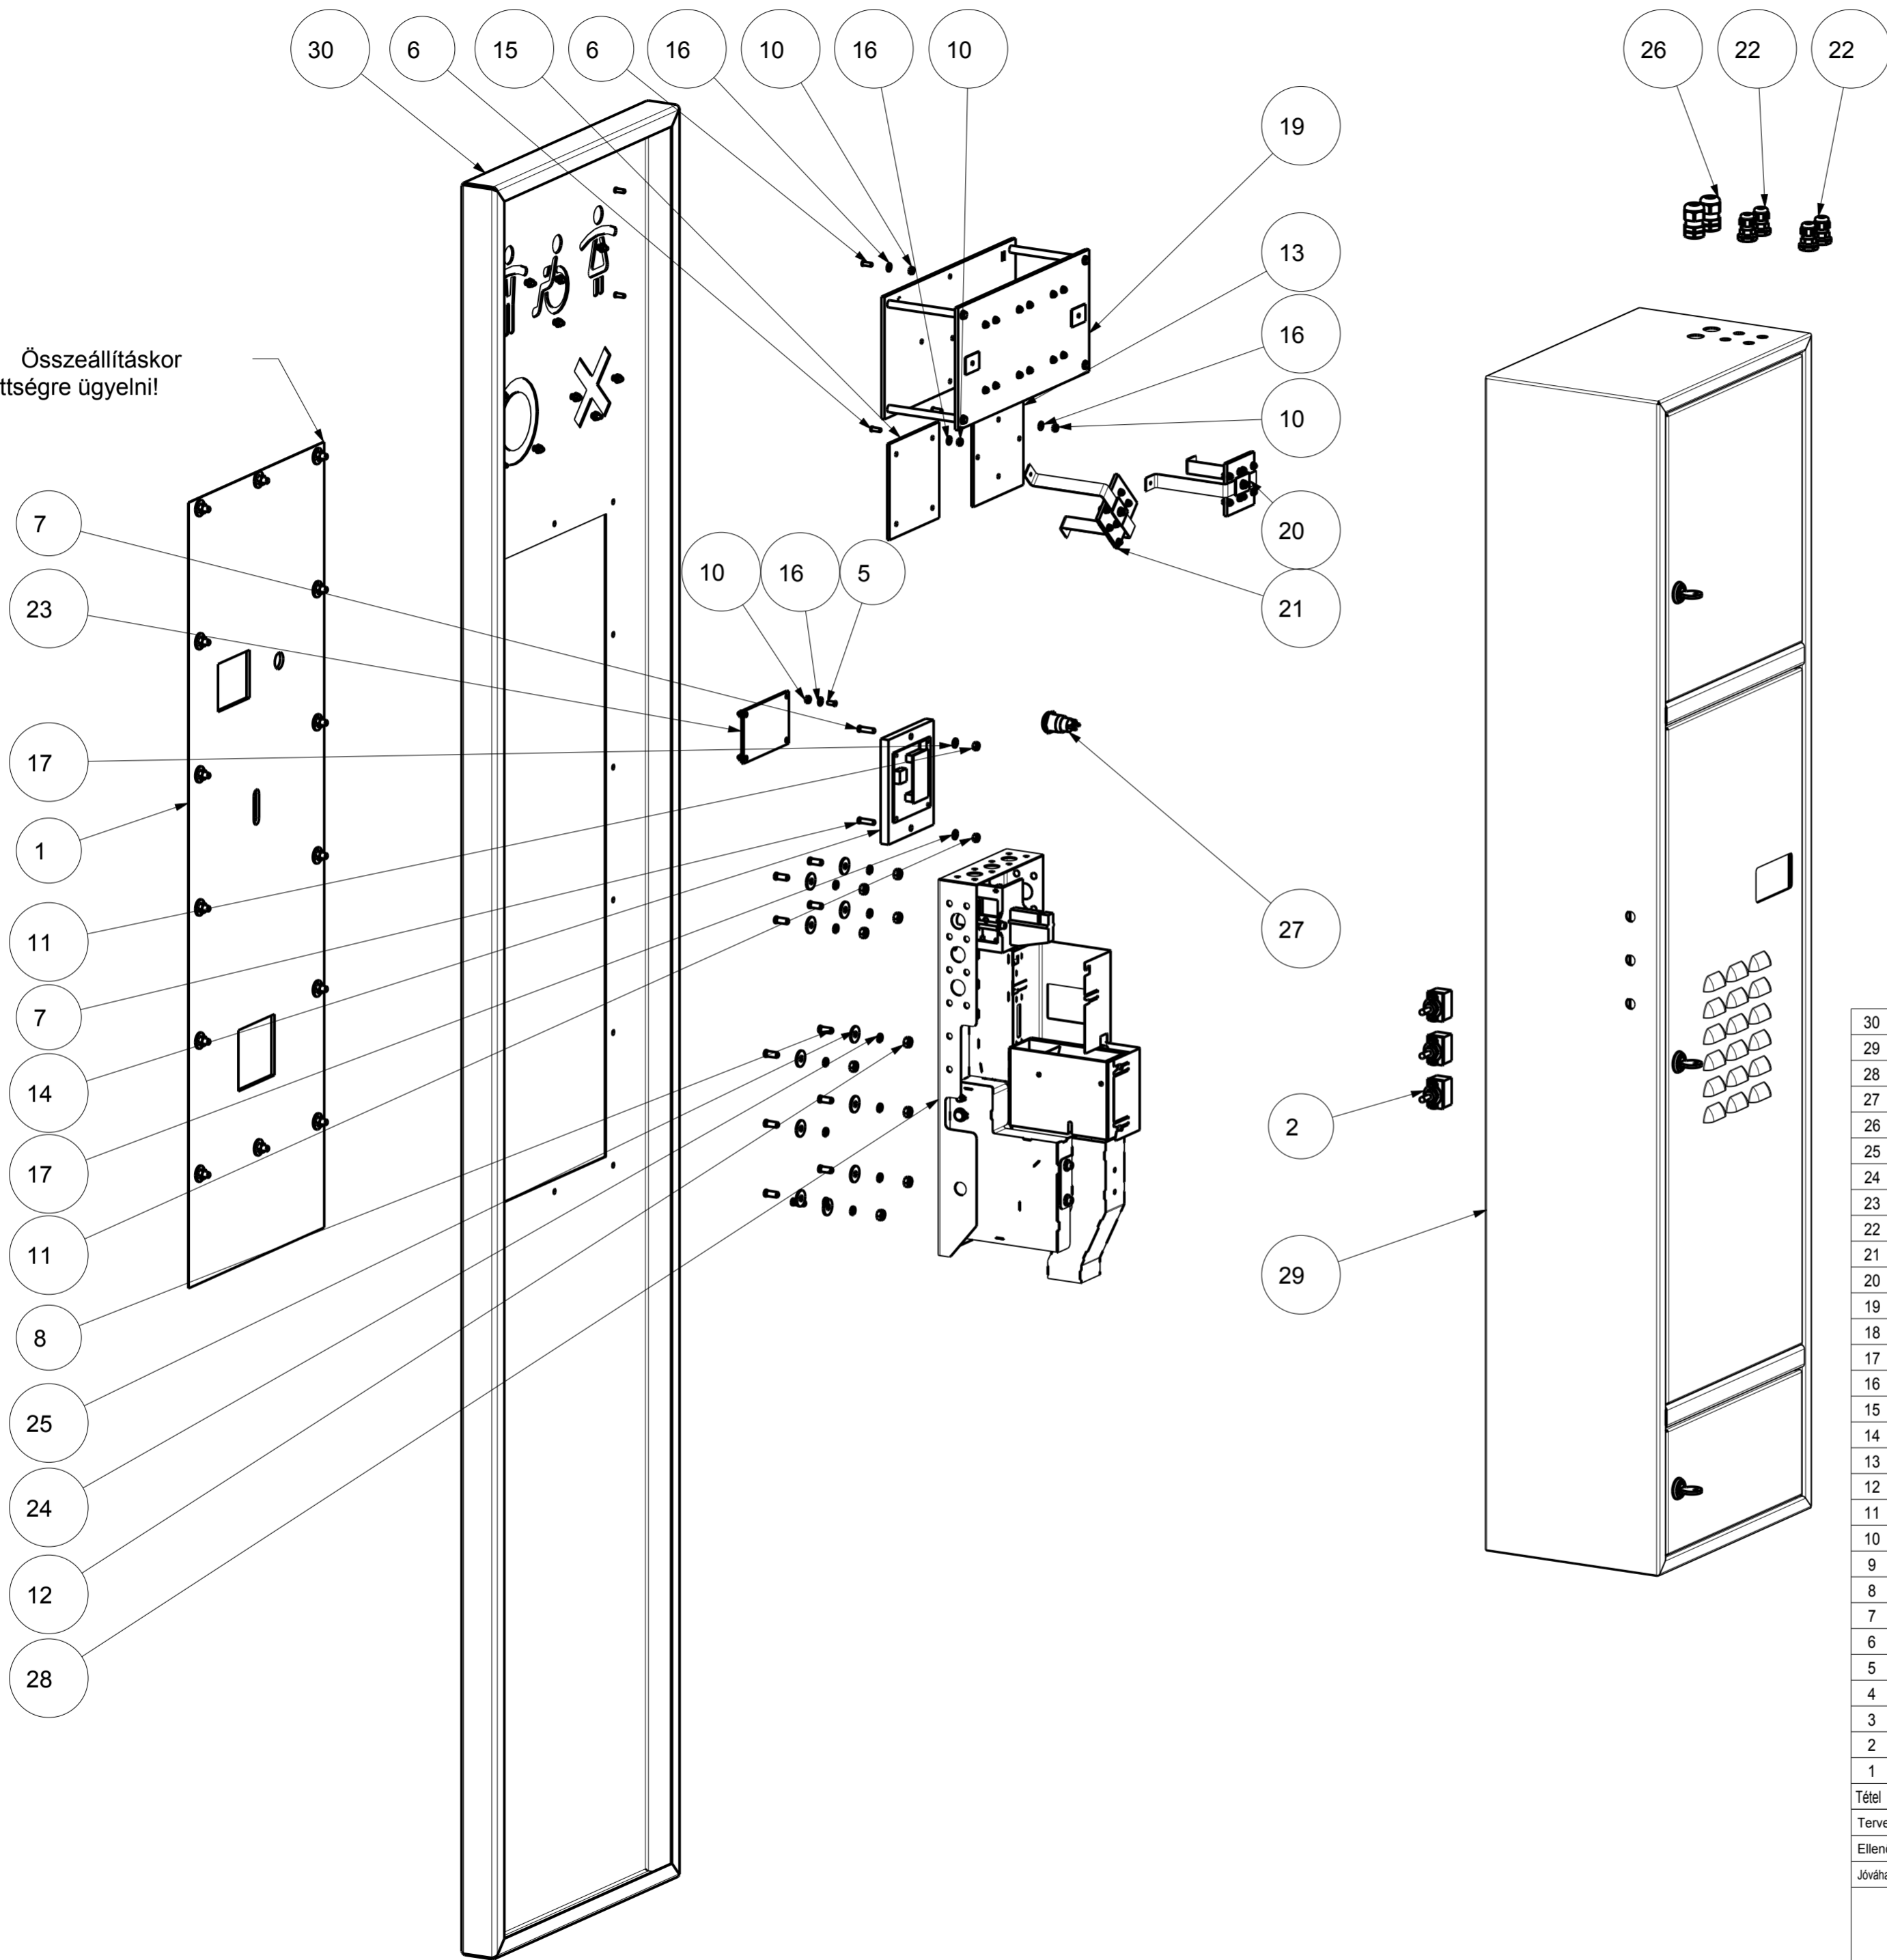

Összeállításkor tömítettségre ügyelni!

Tétel	Db.	Megnevezés	Cikkszám	Anyag	Méret	Tömeg	Modell név	Megjegyzés
30	1	Érmevizsgáló panel kamera nélküli betéttelmezzel	BK31001 1102 004 01	KO33/2.0 III C	2030x411x45	14.5	AJZ1102_004	-
29	1	Érmevizsgáló doboz Art Relic WC 3 ajtos	BK31001 0032 000 01	-	340x222.5x1345.8	20.9	AJZ0032_02	-
28	1	Érmekezelő egység, átmeneti érmelárolóval	BK16001 0044 000 01	-	456x150x194	4.5	AKR0044	-
27	1	Vandálbiztos nyomógomb körvilágítással (Zöld)	LAS_1_AGQ_11E	KO33	∅ 19	0.1	LAS_1_AGQ_11_E	Vásárolt
26	2	Tömszelence átm. 11mm	TOP-T-PPG11	Műanyag	∅ 11	0.0	TOP-T-PPG11	Nincs rajza!
25	11	Szélesalátét M6	D9021M6A2	A2	M6	0.0	SZELESALM6	Vásárolt
24	11	Rugós alátét M6	D127M6A4	A2	M6	0.0	RUGAL6	Vásárolt
23	1	Plexi ablak	BK31001 1233 000 01	Víztisztá plexi	3x100x60	0.0	AJZ1233	-
22	4	PG7 Tömszelence	-	-	-	0.0	PG_7_TOMSZELENCE	-
21	1	LED világítás zöld	BK31001 0050 000 01	-	131x60x98	0.2	AJZ0050	-
20	1	LED világítás piros	BK31001 0048 000 01	-	110x91.5x60	0.2	AJZ0048	-
19	1	LED világítás piktogram	BK31001 0052 000 01	-	290x140x11.6	2.7	AJZ0052	-
18	2	Lapos alátét M6	D125M6A2	A2	M6	0.0	NORAL6	Vásárolt
17	2	Lapos alátét M5	D125M5A2	A2	M5	0.0	NORAL5	Vásárolt
16	17	Lapos alátét M4	D125M4A2	A2	M4	0.0	NORAL4	Vásárolt
15	1	Kör plexi	BK31001 1178 001 01	Opál plexi 3mm	110x110x3	0.3	AJZ1178_001	-
14	1	Kijelző	-	-	-	0.4	AKR0037	-
13	1	Kereszt plexi	BK31001 1178 000 01	Opál plexi 3mm	110x110x3	0.3	AJZ1178	-
12	13	Hattalpu anya M6	D934M6A2	A2	M6	0.0	NORA6	Nincs rajza!
11	2	Hattalpu anya M5	D934M5A2	A2	M5	0.0	NORA5	Nincs rajza!
10	17	Hattalpu anya M4	D934M4A2	A2	M4	0.0	NORA4	Nincs rajza!
9	2	Felővicsavar M6x1	B02205	A2	M6x10	0.0	M6X10_P1	Vásárolt
8	11	Felővicsavar M6	B02220	A2	M6x16	0.0	M6X16_P1	Vásárolt
7	2	Felővicsavar M5	B02150	A2	M5x20	0.0	M5X20_PD-8	Vásárolt
6	17	Felővicsavar M4	B02070	A2	M4x12	0.0	M4X12_PD-7	Vásárolt
5	4	Felővicsavar M4	B02065	A2	M4x10	0.0	M4X10_PD-7	Vásárolt
4	1	EMD	-	-	-	0.1	EMD	-
3	1	Elektronika rögzítő	BK31001 1187 000 01	KO33/1.5 III C	130x80x160	0.4	AJZ1187	-
2	3	Billenőkapszoló	EGANY-006-051	-	60x34x21	0.1	AJZ1186	Vásárolt
1	1	Betéttelmez érmevizsgálópanelhez kamera nélkül	BK31001 0067 001 01	-	900x300x19	7.8	AJZ0067_001	-

Tervező:	Rikter Renáta	Előfordulás [db]:	1	Módosító:	-	Módosítás oka:		Verziószám:	
Ellenőr:	Nohaika Zsanett	Dátum:	18-Apr-14	Mód. dátuma:	-			A1	
Jóváhagyó:	Árki István	Nyersanyag:	-	Méret:	2030x411x253.5	Terített:	-	Tömeg [kg]:	52.9
		Lapszám:	1/3	Kikészítés:	Megnevezés:	Érmevizsgáló panel (ArtR) 3 ajtos sz. kamera nélküli betéttelmezzel		Cikkszám:	BK31001 0053 002 01
								Modell név:	AJZ0053_002