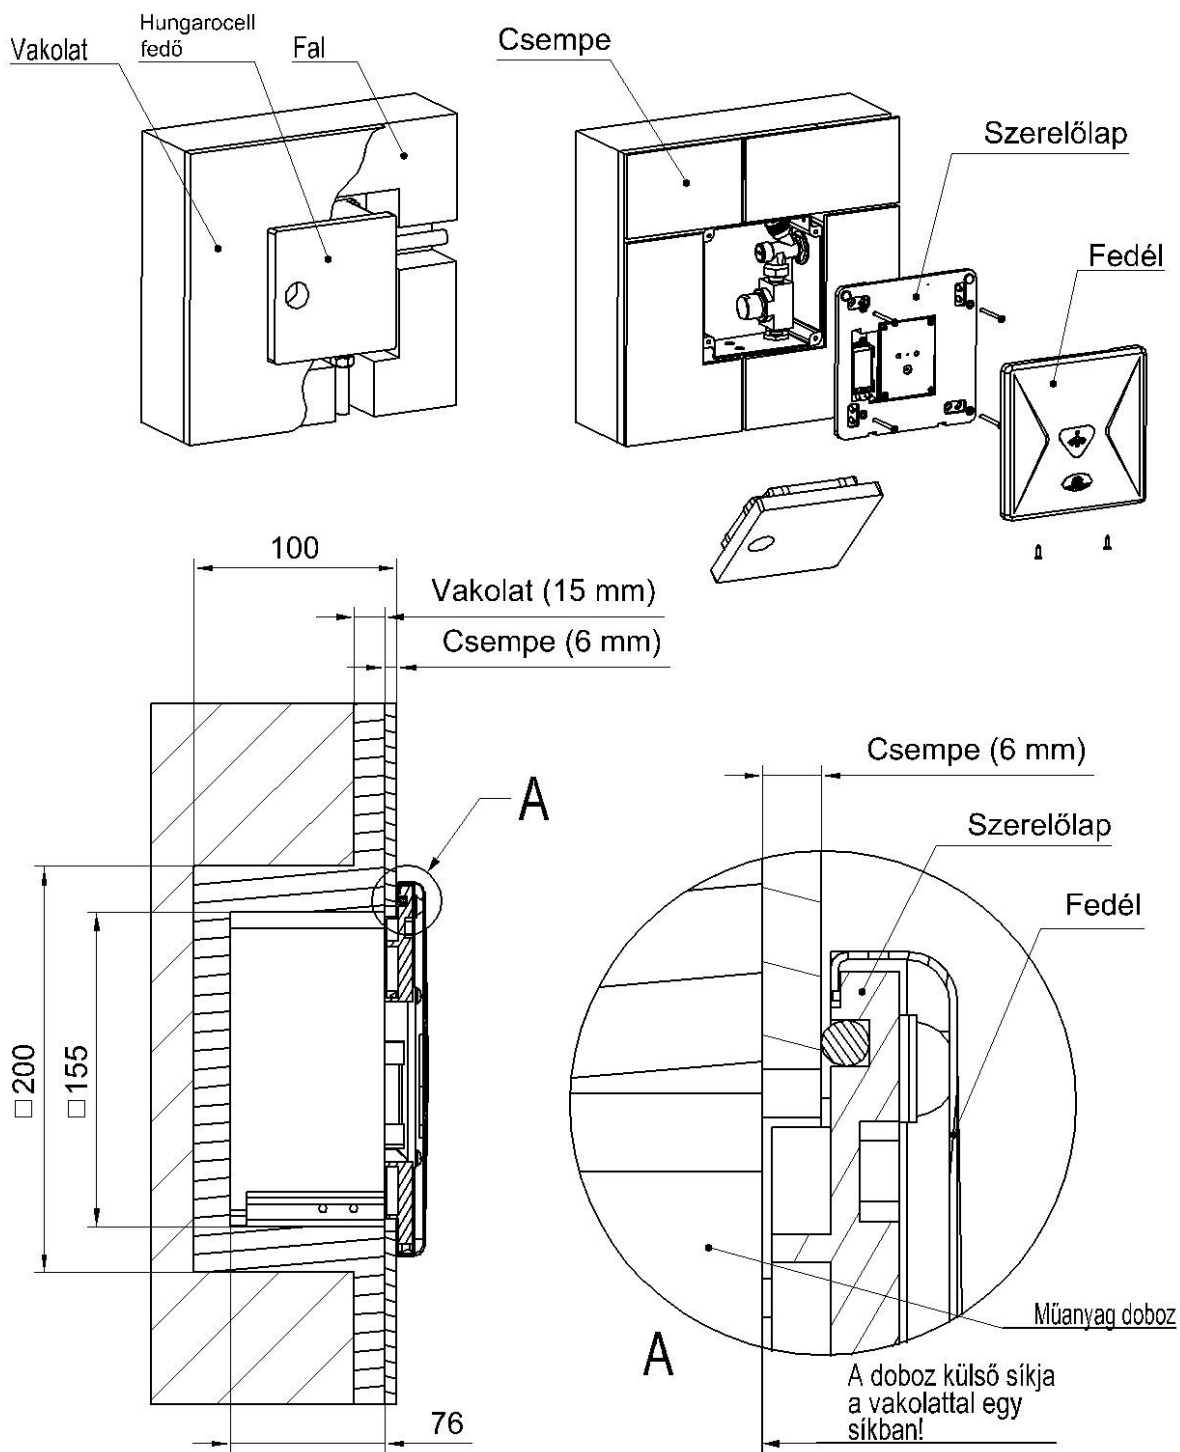

SEGÉDLET

Rejtett csavarozású termékek beépítéséhez

ABM0000.dwg

Megjegyzések:

- Fontos, hogy a doboz vízszintesen legyen beépítve!
- A vízvezeték bekötésekor a csövek ne feszüljenek!

Forgalmazó és szerviz:

B&K Szolgáltató és Kereskedelmi Kft.
T: 06-29/413-553
e-mail: bk@mail.datanet.hu