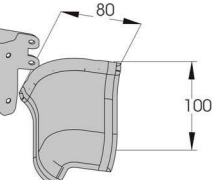

BKH7545111

Packing **50 pz / box**
Colour **E F**