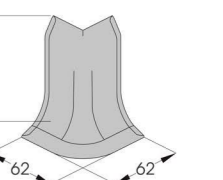

BKH7548111
BKH7548011

Packing **100 pz / box**
Colour **E F**