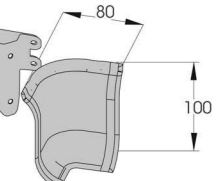

BKH7547011

Packing **50 pz / box**
Colour **E F**